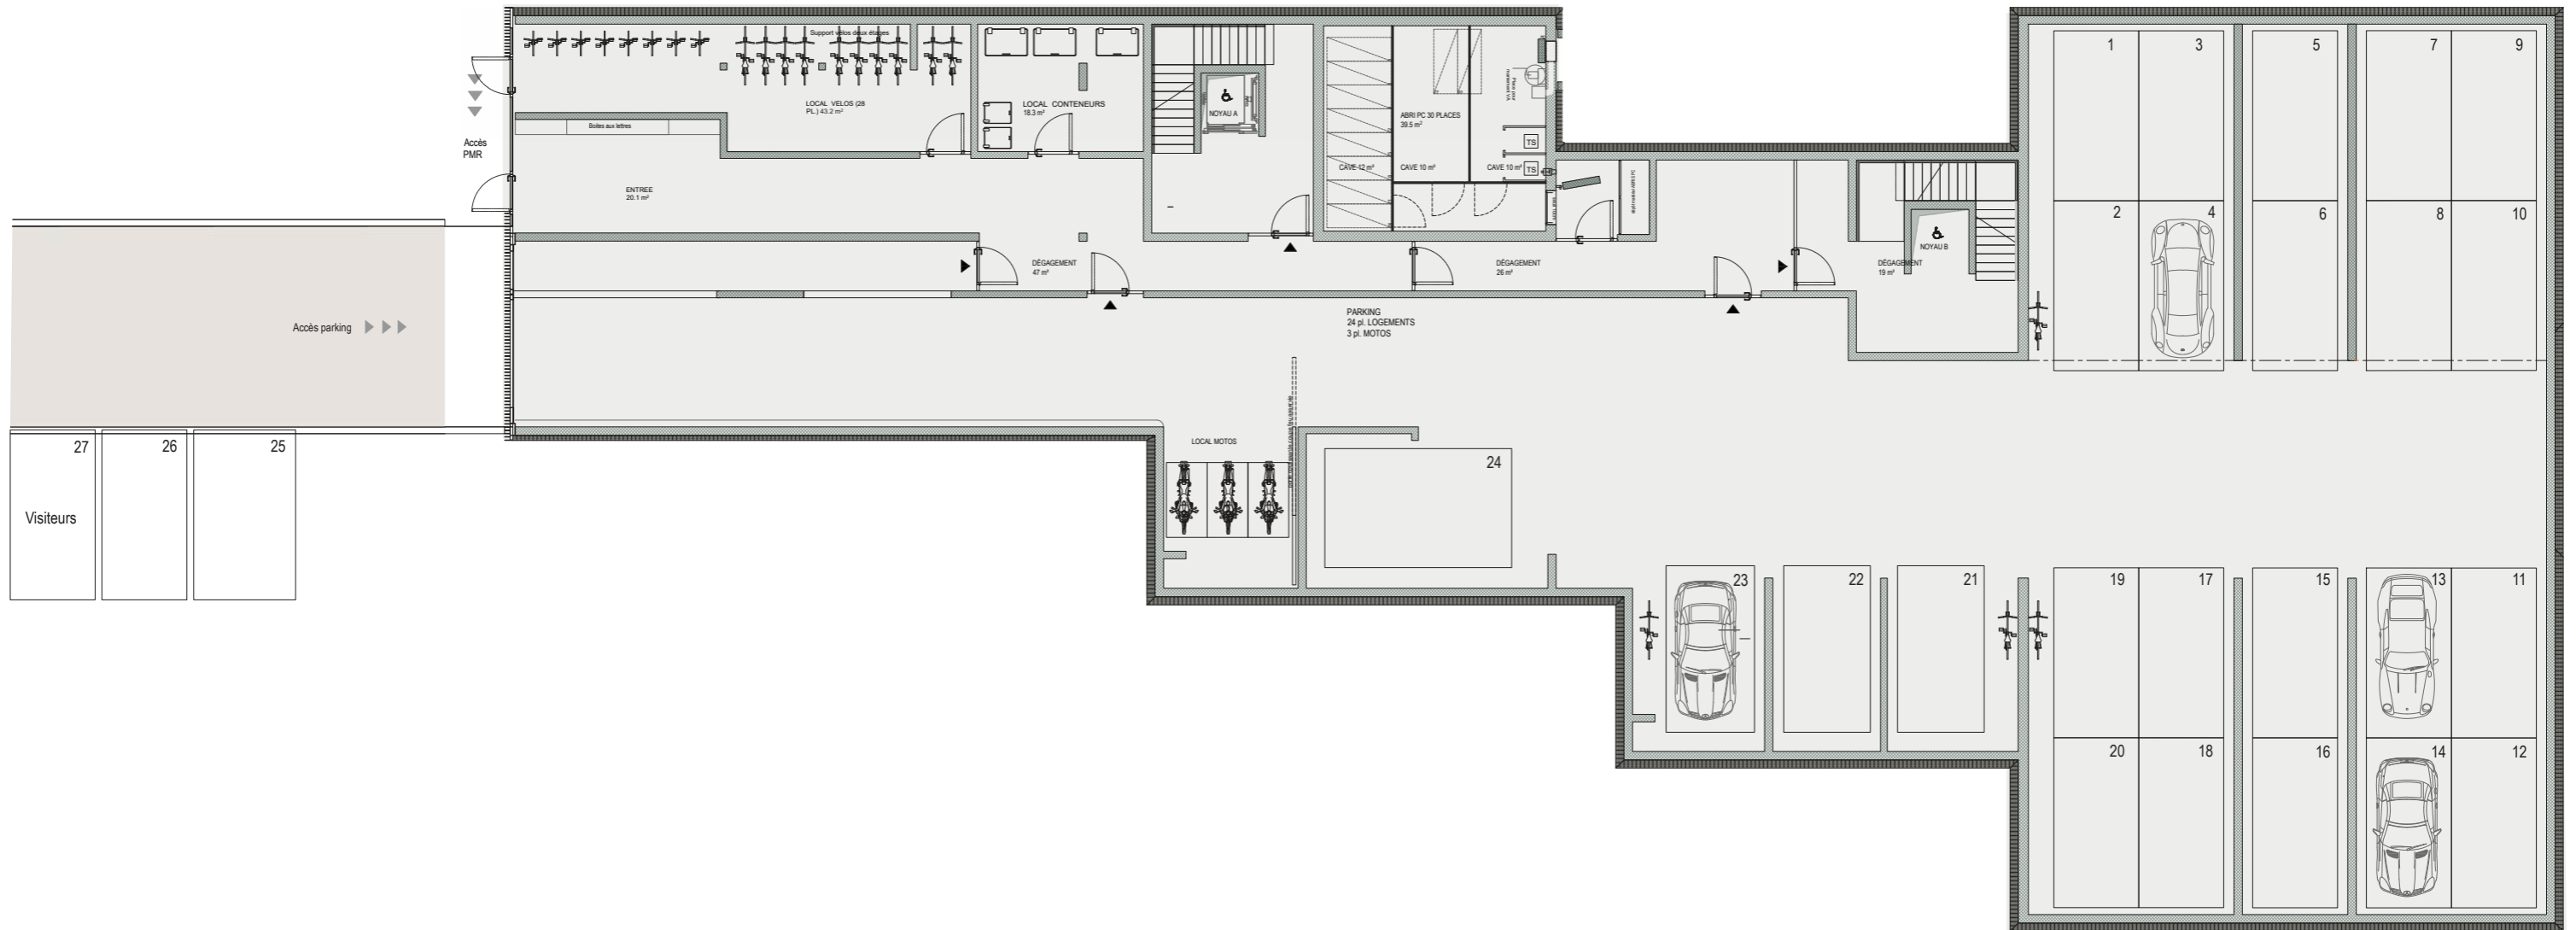

SOUS-SOL - PARKING